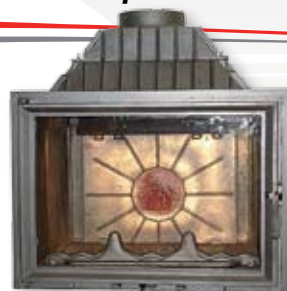

ΤΖΑΚΙΑ

από χυτοσίδηρο (μαντέμι)

υψηλής αισθητικής για κάθε γούστο και ανάγκη

ΤΖΑΚΙ «ΤΡΑΠΕΖΟΥΝΤΑ»

Με υαλοκεραμικό κρύσταλλο. Στο κάτω μέρος της εστίας υπάρχει συρτάρι που είναι για τον ελεγχόμενο αέρα αλλά λειτουργεί και σαν στακτοδοχείο.

ΤΖΑΚΙ «ΠΡΟΥΣΣΑ»

Μία πόρτα ανοιγόμενη με υαλοκεραμικό κρύσταλλο. Διάμετρος σωλήνα 200mm.

ΤΖΑΚΙ «ΚΑΠΠΑΔΟΚΙΑ»

Αερόθερμη βαραίου τύπου, με 4 πορτάκια που διπλώνουν με υαλοκεραμικό κρύσταλλο. Στο κάτω μέρος της εστίας υπάρχει συρτάρι που είναι για τον ελεγχόμενο αέρα αλλά λειτουργεί και σαν στακτοδοχείο. Διάμετρος σωλήνα 250mm.

ΤΖΑΚΙ «ΒΟΣΠΟΡΟΣ»

Εξαφανιζόμενη και ανοιγόμενη βαραίου τύπου με υαλοκεραμικό τζάμι. Στο κάτω μέρος της εστίας υπάρχει συρτάρι που λειτουργεί σαν στακτοδοχείο αλλά από εκεί ελέγχεται και η καύση του ξύλου. Επίσης περιλαμβάνει ενσωματωμένο θερμοθάλαμο, ψηφιακό ροοστάτη και μοτέρ. Όλες οι εστίες μας μπορούν να δηκθούν ενσωματωμένο θερμοθάλαμο για μέγιστη απόδοση του αερόθερμου. Διάμετρος σωλήνα 250mm.

ΤΖΑΚΙ «ΑΙΒΑΛΙ»

Εστία ανοιχτή 80άρα βαρέος τύπου, με συρτάρι στο κάτω μέρος που είναι για τον έλεγχο του αέρα αλλά λειτουργεί και σαν στακτοδοχείο. Στην εστία αυτή μπορούμε να βάλουμε οποιαδήποτε στιγμή πόρτα. Διαστάσεις: 85x50x80