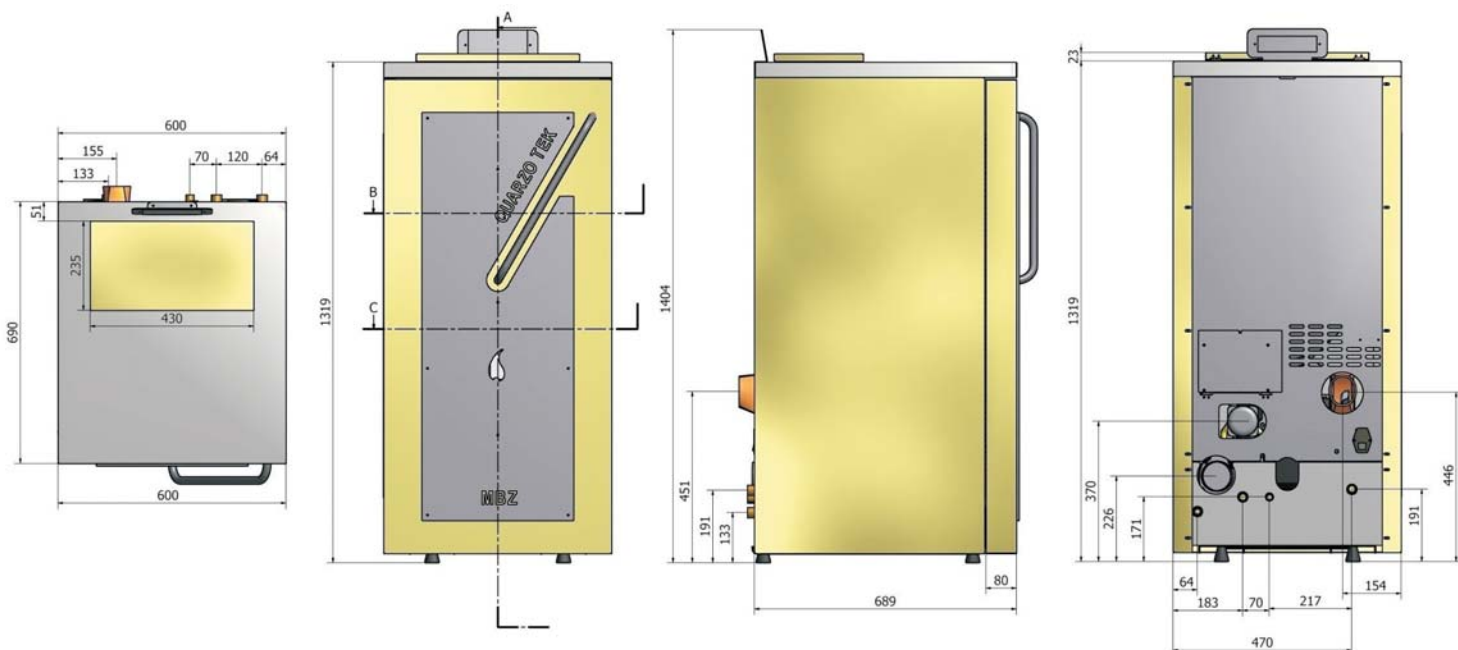

VERSIONE TEK

Con bruciatore soffiato

BREVETTATO

VERSIONE TEK MBZ (N)

con tradizionale braciere MBZ in acciaio inox

Caratteristiche tecniche	QUARZO 17 TEK	QUARZO 25 TEK	QUARZO 34 TEK	QUARZO 45 TEK
Descrizione	17	25	34	45
Dimensioni esterne (L x A x P)	600x1404x689	600x1404x689	600x1350x689	600x1404x689
Potenza max al focolare (nom./rid.kW)	17/5,1	25/5,1	34/5,1	45/11
Potenza nom.resa (nom./rid.kW)	16,1/4,8	23,7/4,8	31,9/4,8	41,4/10,4
Potenza resa all'acqua (nom./rid.kW)	15,6/4,6	22,7/4,6	30,6/4,6	40,5/10,1
Potenza resa allo spazio (nom./rid.kW)	1,4/0,5	2,3/0,5	3,4/0,5	4,5/0,9
Rendimento di combustione (%)	95/95	94/95	93/95	92/95
Rendimento all'acqua (%)	92/92	91/92	90/92	90/92
Emissioni CO ppm (al 13% di O2) all potenza nominale ridotta	60/55	75/55	85/55	100/57
Pressione max di esercizio	2	2	2	2
Uscita fumi (f mm)	80	80	80	80
Dimensione camera combustione (LxPxH mm)	278x227x825	278x227x825	278x227x825	278x227x825
Capacità serbatoio pellet (KG)	60	60	60	60
Attacchi di mandata e ritorno (")	3/4"	3/4"	3/4"	3/4"
Volume riscaldabile	350 m3	500 m3	700 m3	800 m3
Dimensioni porta focolare (LxA mm)	350x838	350x838	350x838	350x838
Contenuto d'acqua	33	33	33	33
Peso Kg	250	250	250	270

* I dati si riferiscono alle versioni con bruciatore soffiato

**RENDIMENTO
SUPERIORE
AL 90%**

Colori disponibili:

giallo standard