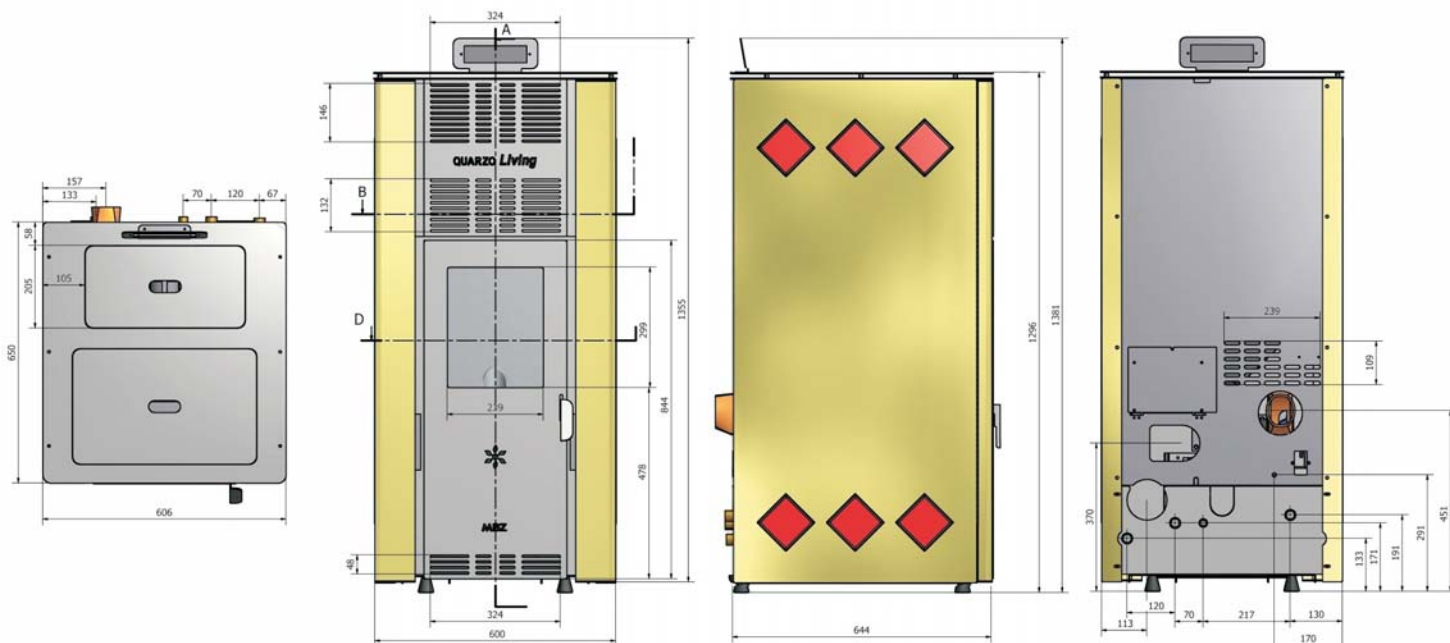

VERSIONE LIVING

Con bruciatore soffiato

BREVETTATO

VERSIONE LIVING MBZ (N)

con tradizionale braciere MBZ in acciaio inox

Caratteristiche tecniche	QUARZO 17 LIV	QUARZO 25 LIV	QUARZO 34 LIV
Descrizione	17	25	34
Dimensioni esterne (L x A x P)	600x1381x644	600x1381x644	600x1381x644
Potenza max al focolare (nom./rid.kW)	17/5,1	25/5,1	34/5,1
Potenza nom.resa (nom./rid.kW)	16,1/4,8	23,7/4,8	31,9/4,8
Potenza resa all'acqua (nom./rid.kW)	14,7/4,4	21,5/4,4	28,9/4,6
Potenza resa allo spazio (nom./rid.kW)	2,3/0,7	3,5/0,7	5,1/0,7
Rendimento di combustione (%)	95/95	94/95	93/95
Rendimento all'acqua (%)	87/87	86/87	85/87
Emissioni CO ppm (al 13% di O2) all potenza nominale ridotta	60/55	75/55	85/55
Pressione max di esercizio	2	2	2
Uscita fumi (f mm)	80	80	80
Dimensione camera combustione (LxPxH mm)	278x227x825	278x227x825	278x227x825
Capacità serbatoio pellet (KG)	55	55	55
Attacchi di mandata e ritorno (")	3/4"	3/4"	3/4"
Volume riscaldabile	350 m3	500 m3	700 m3
Dimensioni porta focolare (LxA mm)	350x838	350x838	350x838
Contenuto d'acqua	33	33	33
Peso Kg	250	250	250

* I dati si riferiscono alle versioni con bruciatore soffiato

Colori disponibili:

avorio con ceramiche laterali marroni - biscotto - rosse

rossa con ceramiche laterali avorio

RENDIMENTO SUPERIORE AL 90%